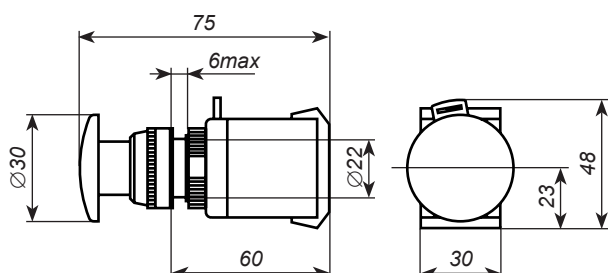

КНОПКА «ГРИБОК» С БЫСТРОСЪЕМНОЙ ГОЛОВКОЙ, БЕЗ ПОДСВЕТКИ АЕА-22

Цвет: красный, желтый, зеленый, синий.

КНОПКА УПРАВЛЕНИЯ С САМОВОЗВРАТОМ, С ПОДСВЕТКОЙ АВЛФС-22

Цвет: красный, желтый, зеленый, синий, прозрачный.