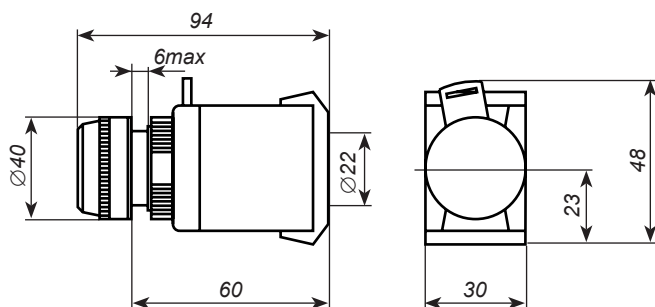

Цвет: красный, желтый, зеленый, синий, прозрачный.

КНОПКА УПРАВЛЕНИЯ С САМОВОЗВРАТОМ SB-7

Цвет: красный, зеленый.

Номинальный ток контактов – 10 А.

Электрическая износостойкость не менее 10 000 циклов ВО.