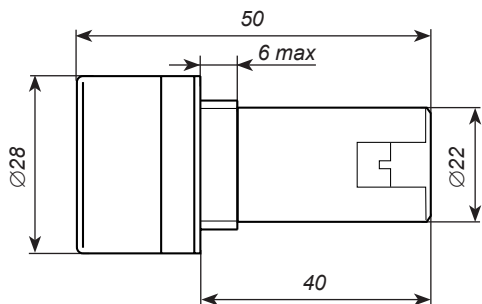

Цвет: красный, желтый, зеленый, синий, прозрачный.

КНОПКА УПРАВЛЕНИЯ С САМОВОЗВРАТОМ SB-7

Цвет: красный, зеленый.

Номинальный ток контактов – 10 А.

Электрическая износостойкость не менее 10 000 циклов ВО.

Диапазон рабочих температур -10...+40°C.

КОРПУСА ПОСТОВ

Предназначены для сборки постов управления. Выполнены из термостойкой ABS-пластмассы. Позволяют установить от одной до шести кнопок управления.