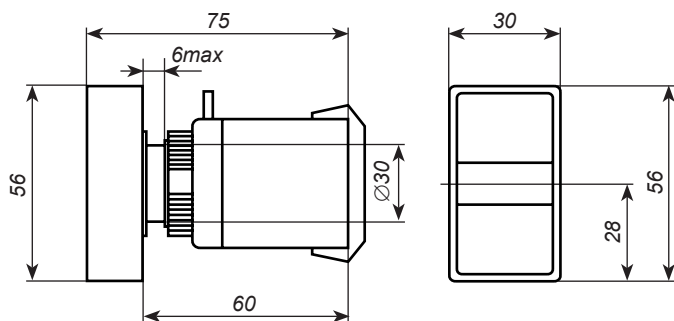

КНОПКИ УПРАВЛЕНИЯ И КОРПУСА ПОСТОВ

Тип	d, отверстия	примечание
РРВВ-30N	30	подсветка неоновой лампой ВА9S на 230 В, контакты – две группы: 1«з» + 1«р»
АЕА-22	22	контакты – две группы: 1«з» + 1«р»
АВЛФС-22	22	высокая кнопка с металлизированным кольцом, подсветка неоновой лампой ВА9S на 230 В, контакты – две группы: 1«з» + 1«р»
SB-7	22	плоская кнопка без подсветки, контакты: 1«п»

КНОПЧНЫЙ СДВОЕННЫЙ ВЫКЛЮЧАТЕЛЬ (ПОСТ) С ПРЯМОУГОЛЬНОЙ БЫСТРОСЪЕМНОЙ ГОЛОВКОЙ, С ПОДСВЕТКОЙ РРВВ-30N